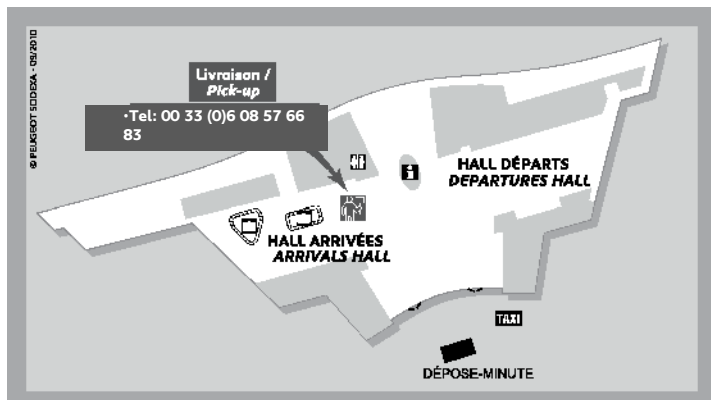

Tél. portable / *Mobile phone*: **06 08 57 66 83**

Tél. portable hors de France / *Mobile phone outside France*: **00 33 6 08 57 66 83**

E-mail: **garage.pont@wanadoo.fr**

Livraison / Pick-up :

Tous les jours livraison uniquement sur coordonnées de vol ou sur rendez-vous confirmé 4 jours ouvrables à l'avance / Every day delivery only with flight details or with an appointment confirmed 4 working days in advance.

Rendez-vous dans le hall « Arrivées », après la salle « bagages », le représentant PEUGEOT CAR-2-EUROPE vous attendra muni d'un panneau / *Go to the "Arrivées" (Arrivals) Hall. After the « Luggage » The PEUGEOT CAR-2-EUROPE representative will be waiting for you with a sign.*

Restitution / Drop-off :

Tous les jours restitution uniquement sur rendez-vous confirmé 4 jours ouvrables à l'avance / Every days you can only drop-off your vehicle with an appointment confirmed 4 working days in advance.

La restitution se fait sur le parking P2, juste après le rond-point menant à l'aéroport,
prendre la file de gauche (photo 1)
entrer sur le parking P2 (3 barrières) (photo 2)
aller jusqu'au passage piétons au centre du parking (photo 3), tourner à droite et se garer le long de la pelouse centrale en bas de la passerelle piétonne menant à l'aéroport (photo 4).