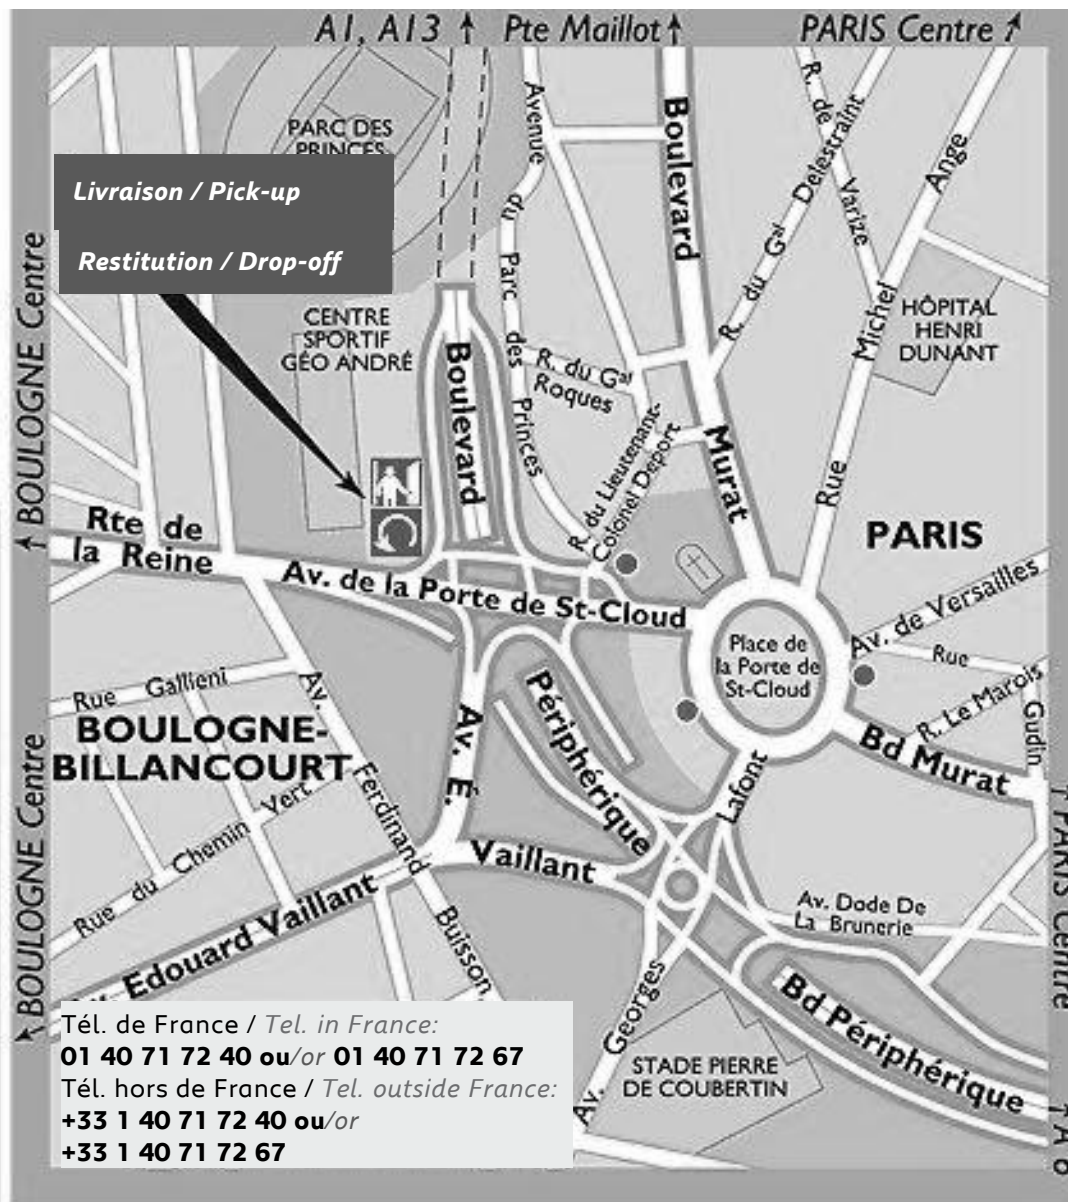

GPS
 2° 15' 10,52" E
 48° 50' 19,09" N

Livraison / Pick-up
Restitution / Drop-off

Tél. de France / Tel. in France:
01 40 71 72 40 ou/ or 01 40 71 72 67
 Tél. hors de France / Tel. outside France:
+33 1 40 71 72 40 ou/ or
+33 1 40 71 72 67